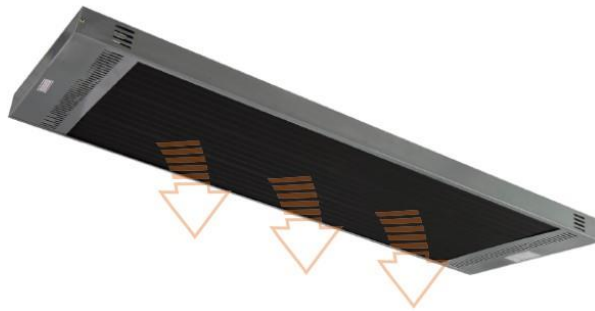

- Tento ohrievač nie je vybavený zariadením na kontrolu teploty miestnosti (nemá termostat)
  Nepoužívajte tento ohrievač v malých miestnostiach, ak sú obsadené osobami, ktoré nie sú schopné opustiť túto miestnosť vlastnými silami, ak nie je zaistený trvalý dozor.
- Neprenášajte zariadenie počas prevádzky. Pred premiestnením ohrievača sa uistite, že ohrievač úplne vychladol a že je odpojený od zdroja elektrickej energie.
- Umiestnite zariadenia aspoň 1 meter od horľavých materiálov ako je nábytok, stromy, listy, suchá tráva a kríky.
- Vyhrievací prvok ohrievača nesmie byť nasmerovaný smerom na strop. Ohrievač je potrebné nasmerovať tam, kam chcete smerovať teplo.
- Spotrebič nesmie byť zakrytý izolačným materiálom.

Upozornenie: Riziko popálenia! Niektoré časti tohto produktu sú pri používaní horúce a môžu spôsobiť popáleniny. Osobitná pozornosť sa musí venovať deťom a zraniteľným osobám.

Upozornenie: Niektoré časti tohto výrobku sa môžu stať veľmi horúcimi a spôsobiť popálenie. Osobitná pozornosť musí byť venovaná prítomnosti detí a hendikepovaných ľudí.

Poznámka: Ohrievač nezakrývajte aby ste predišli prehriatiu. Ohrievač nie je určený na sušenie oblečenia.